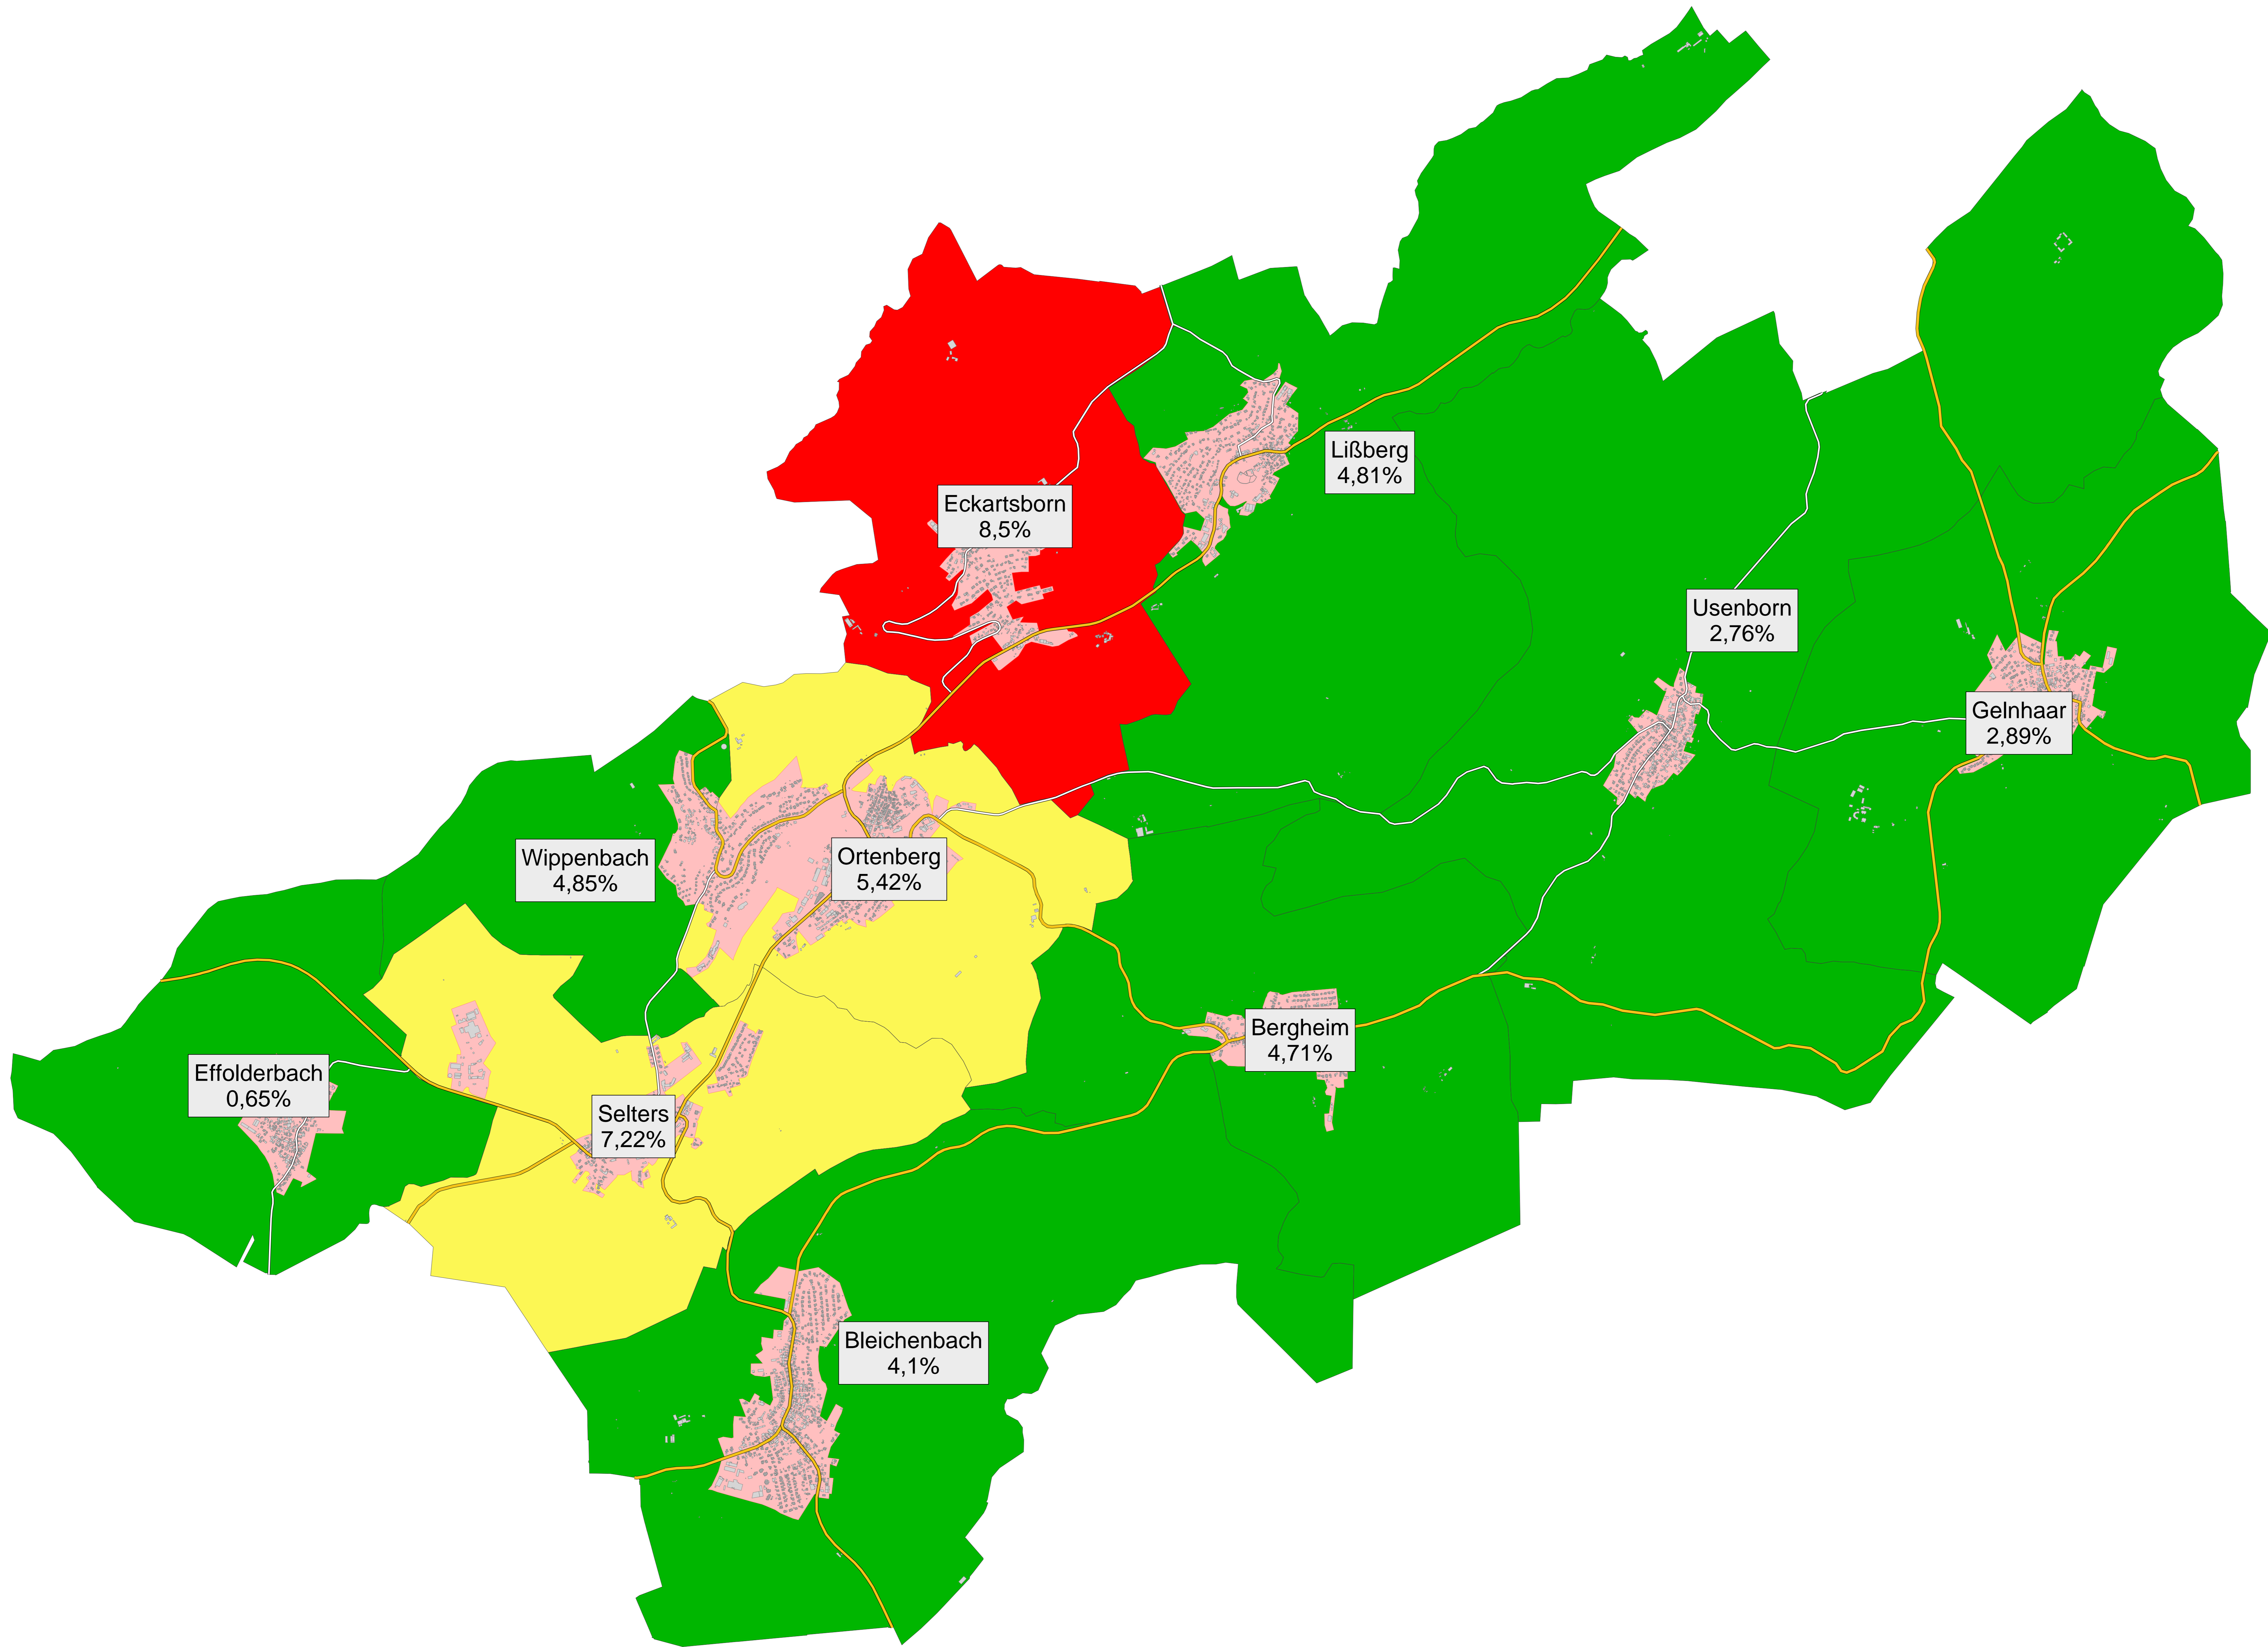

Leerstandsquote (nach Gemarkungen)

Gemeinde: Ortenberg

- 0 bis <5% Leerstand
- 5 bis <8% Leerstand
- 8 bis <15% Leerstand
- >15% Leerstand
- Hauptwohngebäude
- sonstige Gebäude
- Ortslage

Stand ALKIS: 07.06.2017
Stand EWO: 25.10.2016

**Leerstandsquote
Ortenberg: 4,72%**